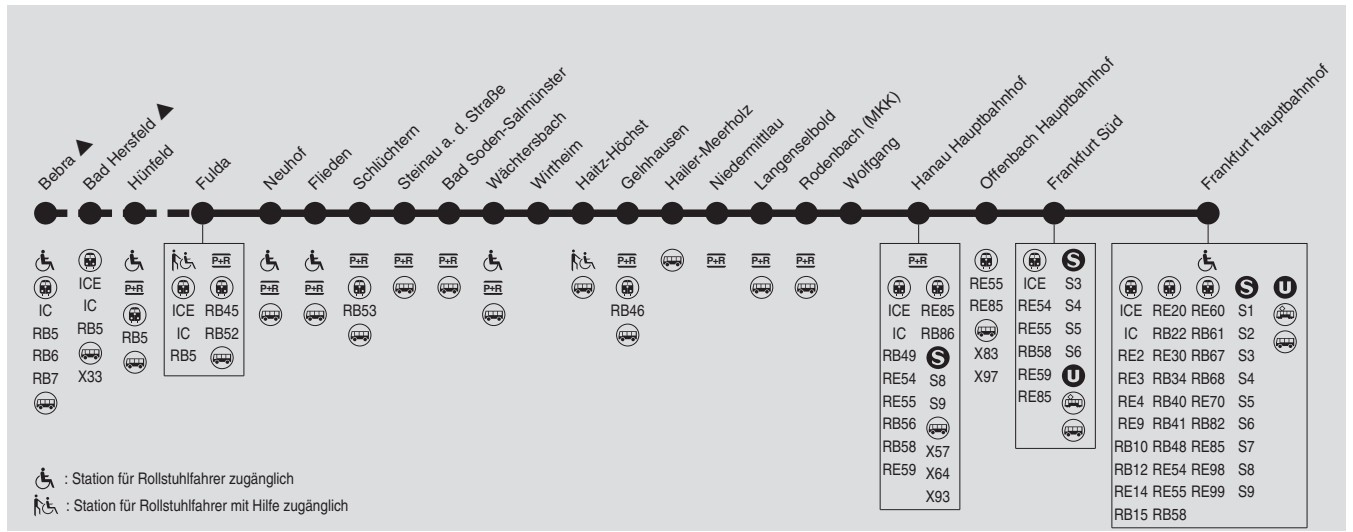

DB-Fernverkehr teilweise mit abweichenden Fahrzeiten und Verkehrstagen. Die Benutzung mit RMV-Fahrkarten unterliegt besonderen Tarifregelungen.

176

177

Montag - Freitag

Am 24.12. und 31.12. Verkehr wie Samstag

Montag - Freitag

Table with columns: Linie, Verkehrsbeschränkung, RB51, RE50, RB51, RE50, RB51, RE50, RB51, RE50, RB51, RE50, RE5, RB51, RE50, RB51, RE50, RE5, RB51, RE50, RB51. Rows include stations from Bebra to Frankfurt Hauptbahnhof.