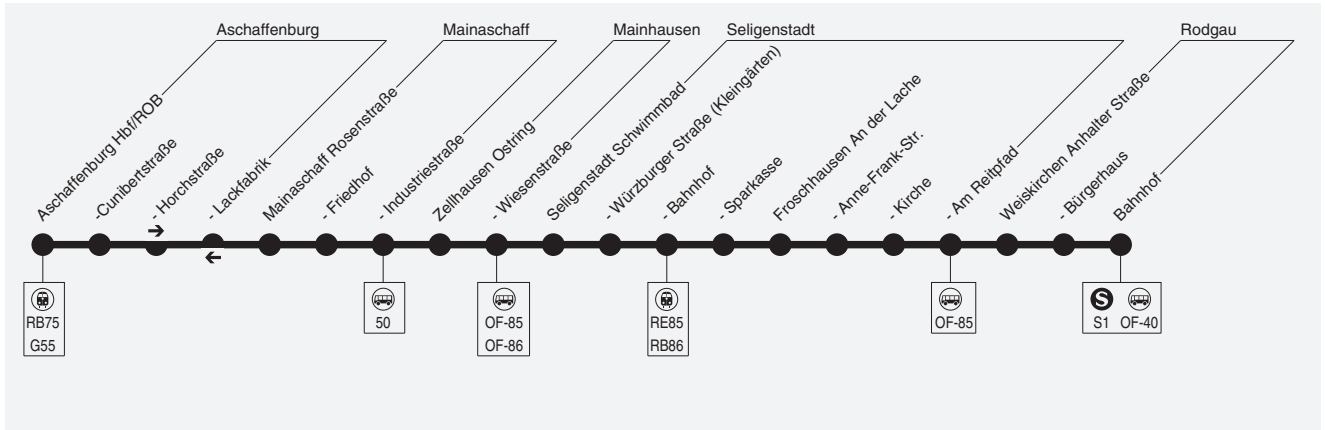

58

Aschaffenburg → Mainaschaff → Zellhausen → Seligenstadt → Weiskirchen

Am 24.12. und 31.12. Verkehr wie Samstag

Racktours GmbH & Co. KG, Auf dem Hessel 8, 63526 Erlensee, Tel.: 06183 9279069

889

58

Aschaffenburg → Mainaschaff → Zellhausen → Seligenstadt → Weiskirchen

14 = nur in der Nacht von Freitag auf Samstag

58

Aschaffenburg → Mainaschaff → Zellhausen → Seligenstadt → Weiskirchen

Racktours GmbH & Co. KG, Auf dem Hessel 8, 63526 Erlensee, Tel.: 06183 9279069

Am 24.12. und 31.12. Verkehr wie Samstag

An Feiertagen nur in Bayern Verkehr wie montags bis freitags.

Samstag

Table with 13 columns (times) and 25 rows (locations) for Saturday service. Includes locations like Aschaffenburg Hbf/ROB, Zellhausen Ostring, Seligenstadt Schwimmbad, Weiskirchen Anhalter Straße, and Frankfurt (M) Hauptwache.

Montag - Freitag

Samstag

Table with 13 columns (times) and 25 rows (locations) for Monday-Friday and Saturday service. Includes locations like Frankfurt (M) Hauptwache, Weiskirchen Bahnhof, Zellhausen Wiesenstraße, and Aschaffenburg Lackfabrik.