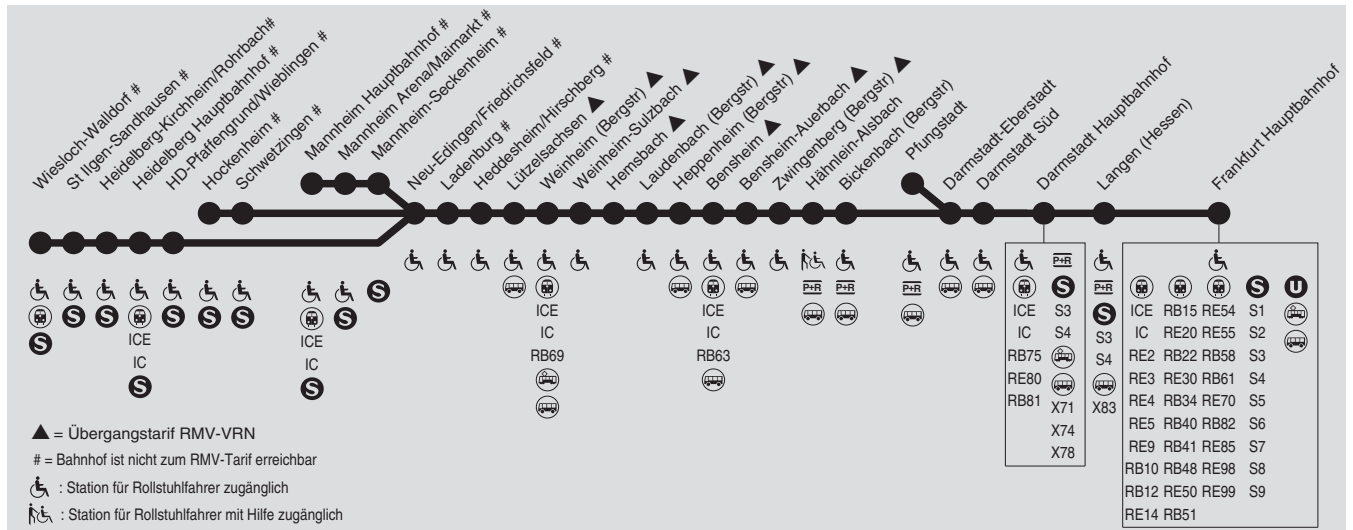

G 60

Gesamtverkehr RE60, RB66, RB67, RB68 RheinNeckar
Mannheim / Heidelberg → Darmstadt → Frankfurt

RMV-Servicetelefon: 069 / 24 24 80 24

Wegen Bauarbeiten kommt es insbesondere in den hessischen Sommerferien 2022 zu Fahrplanänderungen. Bitte beachten Sie die aktuellen Bekanntmachungen und Informationen auf www.rmv.de

216

217

Montag - Freitag

Am 24.12. und 31.12. Verkehr wie Samstag

Linie	RE60	RB68	RB66	RB67	RB68	RB67	RB67	RB66	RE60	RB68	RB66	RE60	RB67	RB66	RB67	RE60	RB68	RB66	RB67	RB66		
Wiesloch-Walldorf #					67				67												67	
St. Ilgen/Sandhausen #																						6.54
HD-Kirchheim/Rohrbach #																						6.59
Heidelberg Hbf #																						7.02
Heidelberg Hbf #																						7.07
HD-Pfaffengrund/Wieblingen #																						7.24
Schwetzingen #																						7.27
Mannheim Hbf #																						7.13
Mannheim Arena/Maimarkt #																						
Mannheim-Seckenheim #																						
Neu-Edingen/Friedrichsfeld #																						
Neu-Edingen/Friedrichsfeld #																						
Ladenburg #																						
Heddesheim/Hirschberg #																						
Weinheim-Lützelsachsen ▲																						
Weinheim (Bergstr) Hbf ▲																						
Hemsbach ▲																						
Laudenbach (Bergstr) ▲																						
Heppenheim (Bergstr) ▲																						
Bensheim ▲																						
Bensheim-Auerbach ▲																						
Zwingenberg (Bergstraße) ▲																						
Hähnlein-Alsbach																						
Bickenbach (Bergstr)																						
Pfungstadt																						
Darmstadt-Eberstadt																						
Darmstadt Süd																						
Darmstadt Hauptbahnhof																						
Darmstadt Hauptbahnhof																						
Langen (Hess)																						
Frankfurt Hauptbahnhof																						

67 = Friedrichsfeld - Frankfurt vereinigt mit Zugteil aus Richtung Schwetzingen / Mannheim (RB67)