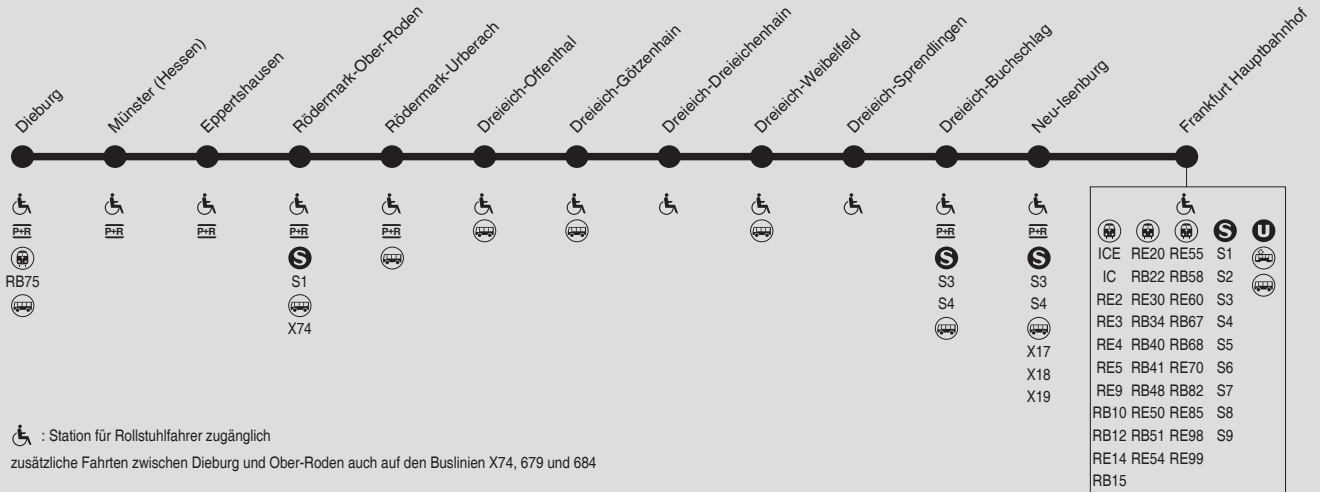

# RB61

Dieburg → Rödermark Ober-Roden →  
Dreieich-Buchsschlag → Neu-Isenburg → Frankfurt

RMV-Servicetelefon: 069 / 24 24 80 24

242