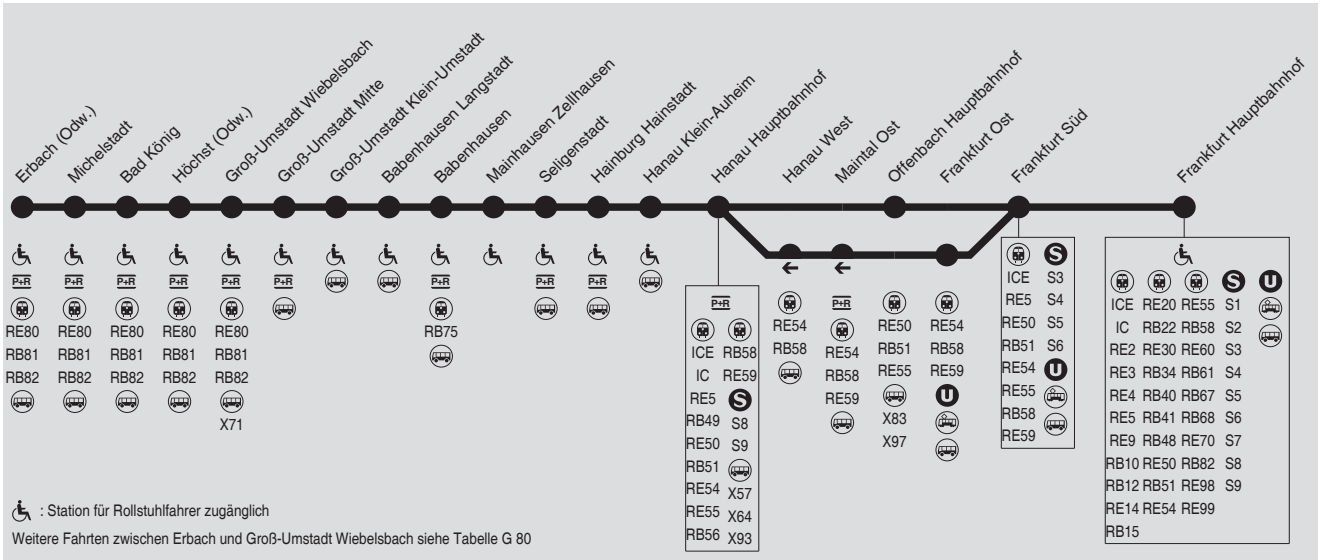

254

255

Montag - Freitag

Am 24.12. und 31.12. Verkehr wie Samstag

Linie	RB86	RB86	RE85	RE85	RB86	RE85	RE85	RE85	RE85	RE85	RE85	RE85	RE85	RE85	RE85	RE85	RE85	RE85	RE85	
Verkehrsbeschränkung	ng	nj	nc	nb		nm	ne													
Erbach (Odw.)	ab					5.48														
Michelstadt						5.51														
Bad König						5.57														
Höchst (Odw.)						6.02														
Groß-Umstadt Wiebelsbach	an					6.07														
G 80 Erbach	ab							6.40												8.38
G 80 Erbach (Odw.)	ab	4.23	4.23		4.52	5.35		6.34	6.34	7.09	7.52	7.52	8.06							9.06
G 80 G.-U. Wiebelsbach	an	4.48	4.48		5.19	6.00		7.03	7.03	7.37	8.14	8.14	8.37							9.37
G 80 Darmstadt Ost	ab							6.11	6.11	6.51	7.48	7.48	8.14							9.15
G 80 G.-U. Wiebelsbach	an							6.41	6.41	7.21	8.14	8.14	8.39							9.37
Groß-Umstadt Wiebelsbach	ab	4.34	5.00	5.00		5.34	6.12	6.32	7.06	7.06	7.40	8.20	8.20	8.40						9.40
Groß-Umstadt Mitte	ab	4.38	5.04	5.04		5.38	6.16	6.43	7.14	7.14	7.44	8.24	8.24	8.44						9.44
Groß-Umstadt Klein-Umstadt	ab	4.43	5.09	5.09		5.44		6.48	7.18	7.18	7.48			8.48						9.48
Babenhausen Langstadt	ab	4.46	5.12	5.12		5.47		6.51	7.21	7.21	7.51			8.51						9.51
Babenhausen	an	4.50	5.16	5.16		5.50	6.24	6.55	7.25	7.25	7.56	8.31	8.31	8.56						9.56
RB75 Babenhausen	ab	4.56	5.23	5.23		5.55		6.58	7.30	7.30	8.00			9.00						10.00
RB75 Darmstadt Hbf	an	5.27	5.51	5.51		6.26		7.30	7.58	7.58	8.27			9.27						10.27
RB75 Darmstadt Hbf	ab		4.50	4.50			5.54	6.30			7.32	7.59	7.59	8.31						9.31
RB75 Babenhausen	an		5.17	5.17			6.22	6.58			7.58	8.27	8.27	8.58						9.58
Babenhausen	ab	4.59	5.21	5.21		5.57	6.27	7.01	7.27	7.27	8.01	8.32	8.32	9.01	9.27	9.27				10.01
Mainhausen Zellhausen	ab	5.04	5.26	5.26		6.02		7.06	7.32	7.32	8.06			9.08	9.34	9.34				10.06
Seligenstadt	ab	5.07	5.29	5.29		6.05	6.36	7.09	7.35	7.35	8.09	8.39	8.39	9.08	9.34	9.34				10.09
Hainburg Hainstadt	ab	5.12	5.34	5.34		6.12	6.42	7.15	7.43	7.43	8.14	8.44	8.44	9.14	9.43	9.43				10.14
Hanau Klein-Auheim	ab	5.15	5.37	5.37		6.16	6.45	7.18	7.46	7.46	8.17			9.17						10.17
Hanau Hauptbahnhof	an	5.19	5.41	5.41		6.21	6.49	7.22	7.51	7.51	8.22	8.49	8.49	9.22	9.49	9.49				10.22
Hanau Hbf	ab	5.31	5.46	5.46		6.31	7.01	7.31	8.01	8.01	8.31	9.01	9.01	9.31	10.01	10.01				10.31
Ffm Hauptwache	an	5.57	6.12	6.12		6.57	7.27	7.57	8.27	8.27	8.57	9.27	9.27	9.57	10.27	10.27				10.57
Hanau Hauptbahnhof	ab		5.50	5.50		6.50		7.52	7.52		8.50	8.50		9.51	9.51					10.50
OF Hauptbahnhof	ab		5.59	6.07		7.06					8.59	8.59		10.05	10.05					10.59
Frankfurt Ost								8.07	8.07											
Frankfurt Süd			6.04	6.13		7.13		8.13	8.13		9.05	9.07		10.10	10.12					11.05
Frankfurt Hauptbahnhof	an		6.13		7.20		8.20	8.26		9.20				10.26	10.20					11.20

nb = gültig vom 12.06. bis 26.08.2022   nc = gültig ab 27.08.2022   ne = gültig vom 27.05. bis 26.08.2022
ng = gültig ab 12.06.2022   nj = gültig bis 26.08.2022   nm = nicht gültig vom 27.05. bis 26.08.2022

Die Umsteigezeit in Babenhausen zum sicheren Erreichen eines Anschlusses beträgt mindestens 4 Minuten. Züge mit kürzeren Übergangszeiten können nicht sicher erreicht werden.
Fahrradmitnahme: Bitte beachten Sie hierzu die aktuellen Regelungen von VIAS (www.vias-online.de)