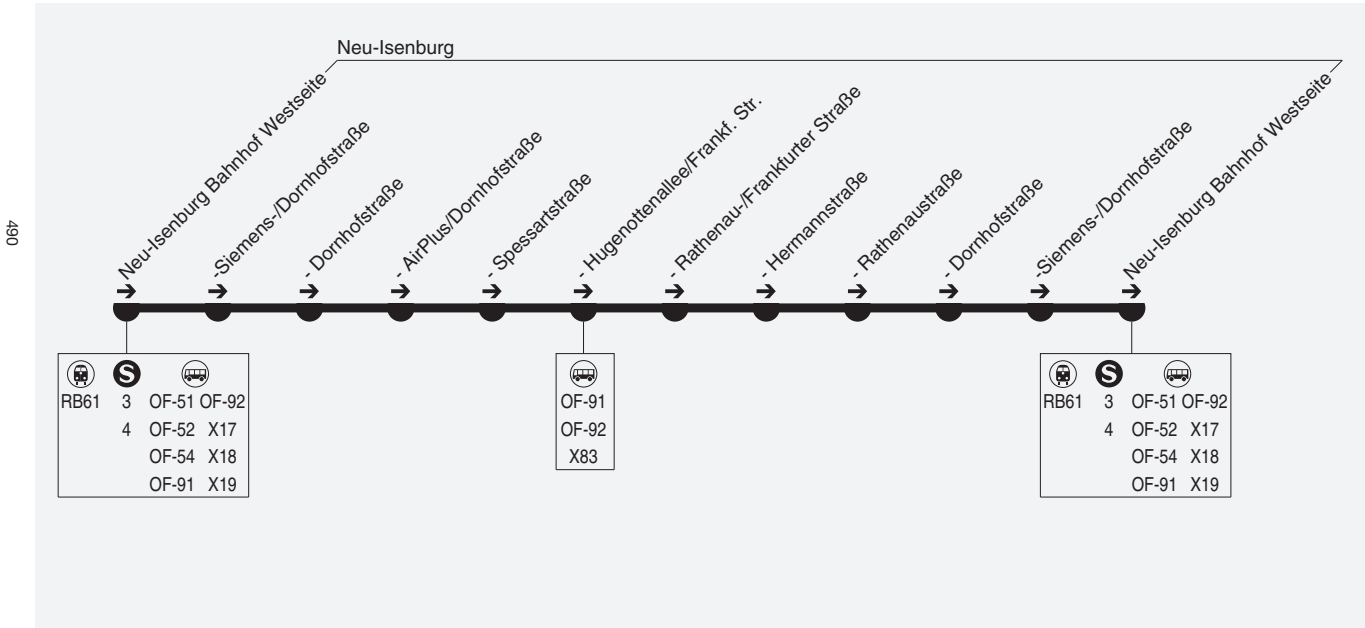

OF-53

Bahnhof Westseite → Gewerbegebiet Süd → Bahnhof Westseite

Stadtwerke Neu-Isenburg GmbH, Schleussnerstraße 62, 63263 Neu-Isenburg, Tel.: (06102) 246-0

OF-53

Bahnhof Westseite → Gewerbegebiet Süd → Bahnhof Westseite

98 = Anruf-Sammel-Taxi, bitte bis 30 Min. vor Abfahrt anmelden: 06102-246 248

Die RMV-Mobilitätszentrale im Kreis Offenbach

Einfach nah!

RMV-Mobilitätszentrale Dietzenbach, Masayaplatz 1, 63128 Dietzenbach
Telefon 06074 69669-29, Fax 06074 69669-109-29, E-Mail info@kvgOF.de

Öffnungszeiten:

Montag - Freitag von 9.00–17.00 Uhr
Samstag von 10.00–13.00 Uhr

Die Mobilitätszentrale liegt direkt am Durchgang zwischen der S-Bahn-Station „Dietzenbach Mitte“ und dem zentralen Omnibusbahnhof Dietzenbach.