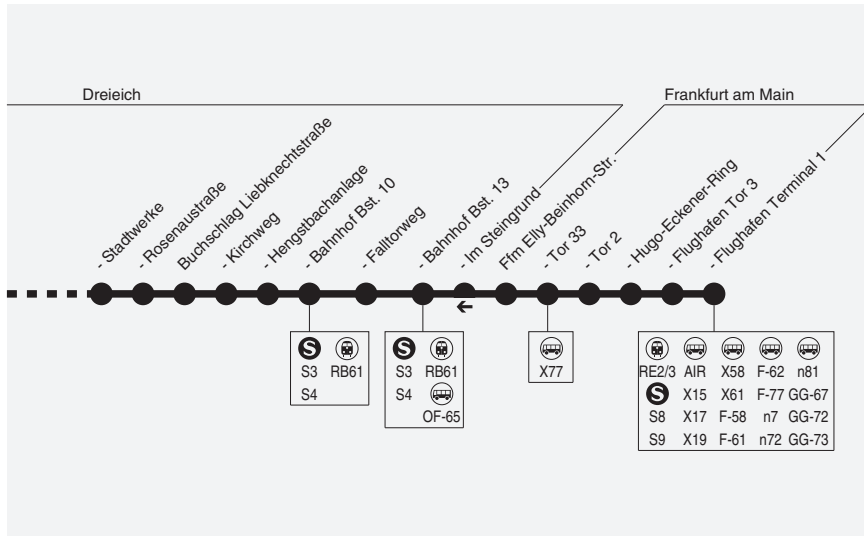

OF-64 Sprendlingen → Buchschlag Bahnhof → Frankfurt Flughafen

Verkehrsbetriebe Dreieich GmbH, Eisenbahnstr. 140, 63303 Dreieich, Tel.: (06103) 602-236

502

503