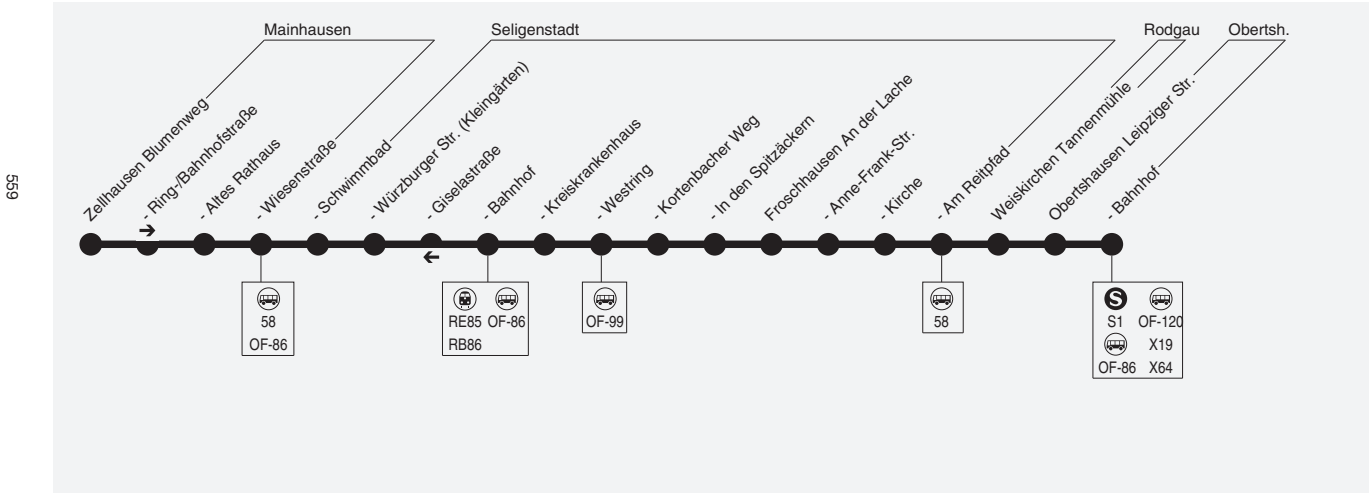

OF-85

Zellhausen → Seligenstadt → Froschhausen → Obertshausen

Am 24.12. und 31.12. Verkehr wie Samstag

Alpina

Wir sind transdev

Transdev Rhein-Main GmbH, Hedderheimer Landstraße 157, 60439 Frankfurt am Main, 069 42096950