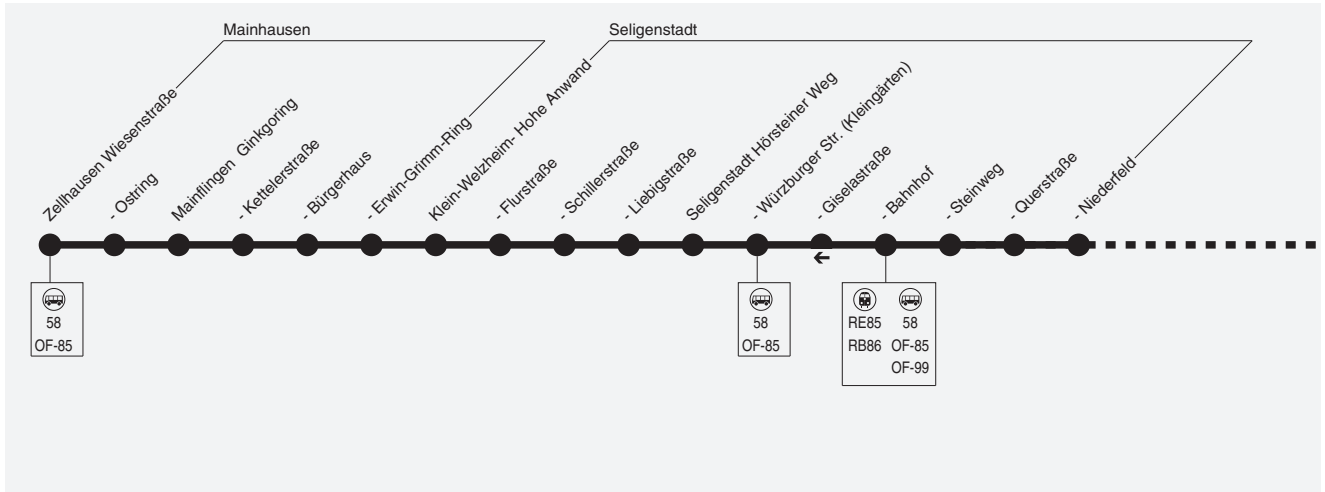

OF-86

Zellhausen → Mainflingen → Seligenstadt → Hainburg → Obertshausen

Am 24.12. und 31.12. Verkehr wie Samstag

Transdev Rhein-Main GmbH, Hedderheimer Landstraße 157, 60439 Frankfurt am Main, 069 42096950

Alpina

Wir sind transdev

895

665

OF-86

Zellhausen → Mainflingen → Seligenstadt → Hainburg → Obertshausen

Am 24.12. und 31.12. Verkehr wie Samstag

Alpina

Summary table for Mainflingen Ginkgoring, Zellhausen Ostring, and Wiesenstraße with departure times.

Montag - Freitag

Detailed table with columns for station names, directions (Sb, Fb), and departure times. Includes stations like Frankfurt (M) Hauptwache, Obertshausen, Seligenstadt, and Zellhausen.

576

Sonn- und Feiertag

Table with 20 columns (times) and 20 rows (stops) for Sunday and public holidays. Includes stops like Frankfurt (M) Hauptwache, Obertshausen, and Seligenstadt.

577

Der kleine Bus, der immer kann:
Mit dem Hopper schnell
und flexibel zum Wunschziel.
Hainburg · Mainhausen · Seligenstadt