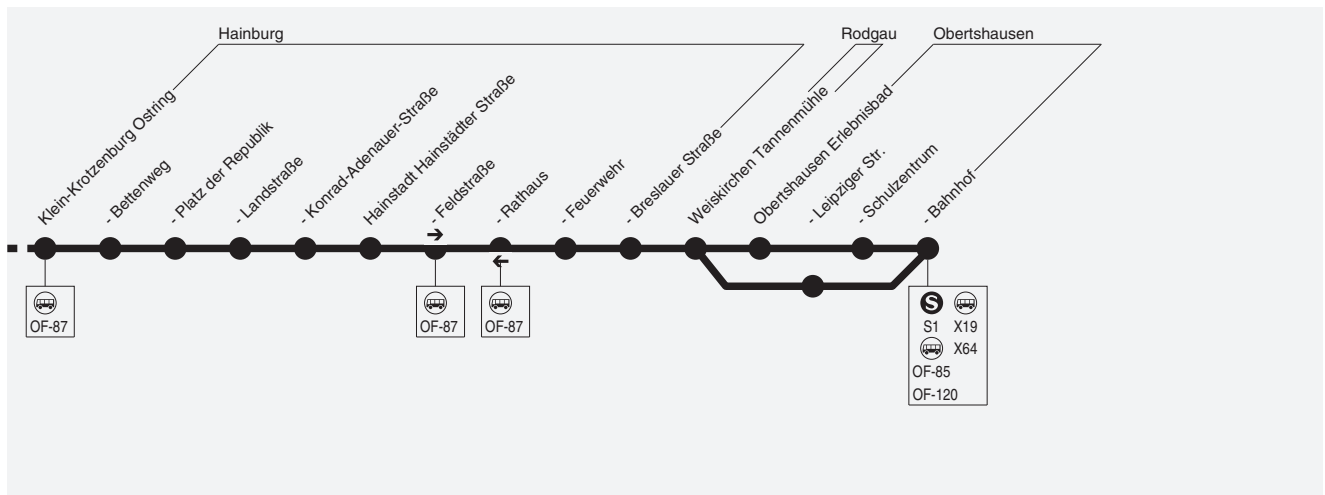

OF-86

Zellhausen → Mainflingen → Seligenstadt → Hainburg → Obertshausen

Am 24.12. und 31.12. Verkehr wie Samstag

Transdev Rhein-Main GmbH, Hedderheimer Landstraße 157, 60439 Frankfurt am Main, 069 42096950

Alpina

Wir sind transdev

895

665

OF-86

Zellhausen → Mainflingen → Seligenstadt → Hainburg → Obertshausen

Am 24.12. und 31.12. Verkehr wie Samstag

Alpina

Summary table for Mainflingen Ginkgoring, Zellhausen Ostring, and Wiesenstraße with departure times.

Montag - Freitag

Detailed table with columns for station names, directions (Sb, Fb), and departure times. Includes stations like Frankfurt (M) Hauptwache, Obertshausen, Seligenstadt, and Zellhausen.

576

Sonn- und Feiertag

Table with 20 columns (times) and 20 rows (stops) for Sunday and public holidays. Includes stops like Frankfurt (M) Hauptwache, Obertshausen, and Seligenstadt.

577

Der kleine Bus, der immer kann:
Mit dem Hopper schnell
und flexibel zum Wunschziel.
Hainburg · Mainhausen · Seligenstadt