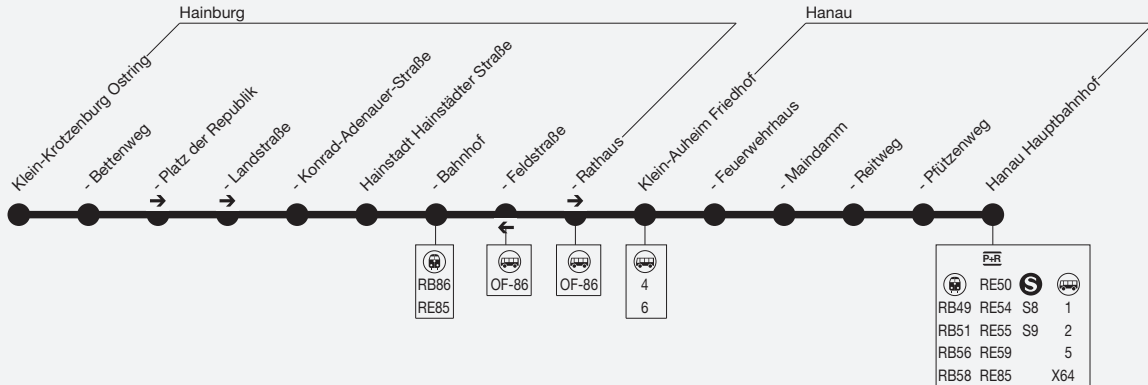

OF-87

Klein-Krotzenburg → Hainstadt → Klein-Auheim → Hanau Hbf.

Am 24.12. und 31.12. Verkehr wie Samstag

Alpina

Wir sind transdev

Transdev Rhein-Main GmbH, Hedderheimer Landstraße 157, 60439 Frankfurt am Main, 069 42096950

578

OF-87

Klein-Krotzenburg → Hainstadt → Klein-Auheim → Hanau Hbf.

Am 24.12. und 31.12. Verkehr wie Samstag

Alpina

Wir sind transdev

Transdev Rhein-Main GmbH, Hedderheimer Landstraße 157, 60439 Frankfurt am Main, 069 42096950

**OF-87****Klein-Krotzenburg → Hainstadt → Klein-Auheim → Hanau Hbf.**

Am 24.12. und 31.12. Verkehr wie Samstag

Alpina

Wir sind transdev

Transdev Rhein-Main GmbH, Heddenheimer Landstraße 157, 60439 Frankfurt am Main, 069 42096950

080

**OF-87****Hanau Hbf. → Klein-Auheim → Hainstadt → Klein-Krotzenburg**

Am 24.12. und 31.12. Verkehr wie Samstag

Alpina

Wir sind transdev

Transdev Rhein-Main GmbH, Heddenheimer Landstraße 157, 60439 Frankfurt am Main, 069 42096950