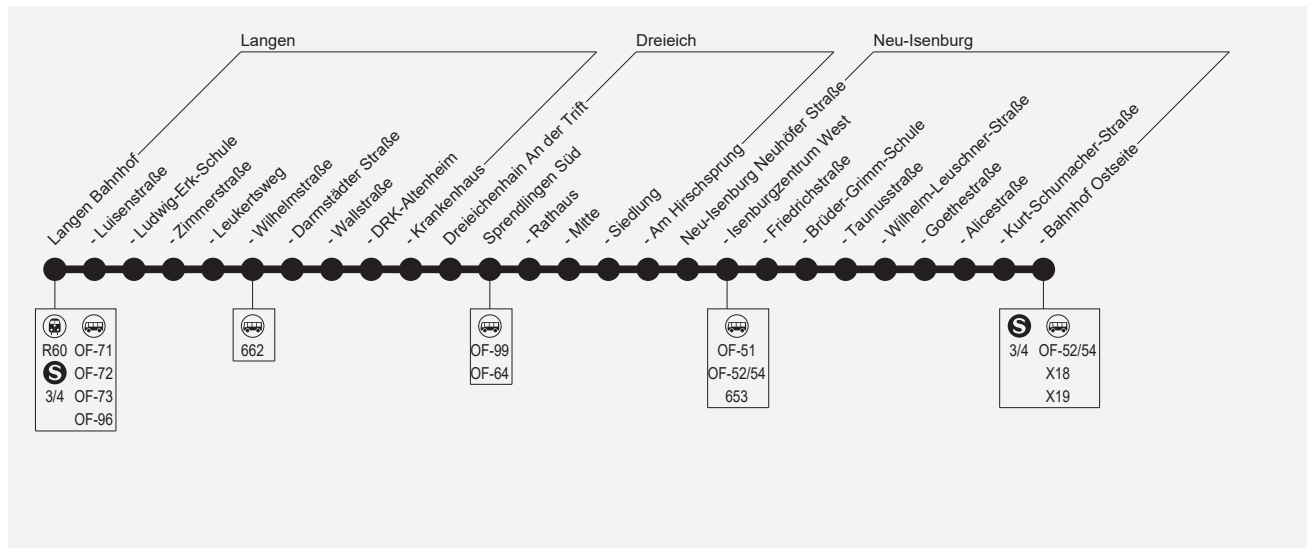

# OF-91 Langen → Sprendlingen → Neu-Isenburg

Am 24.12. und 31.12. Verkehr wie Samstag

Becker-Bus, Gg. Becker GmbH & Co. KG, Flachsbachstraße 40-42, 63325 Langen, Tel.: (06103) 30076 - 0

Mobilität auf Bestellung