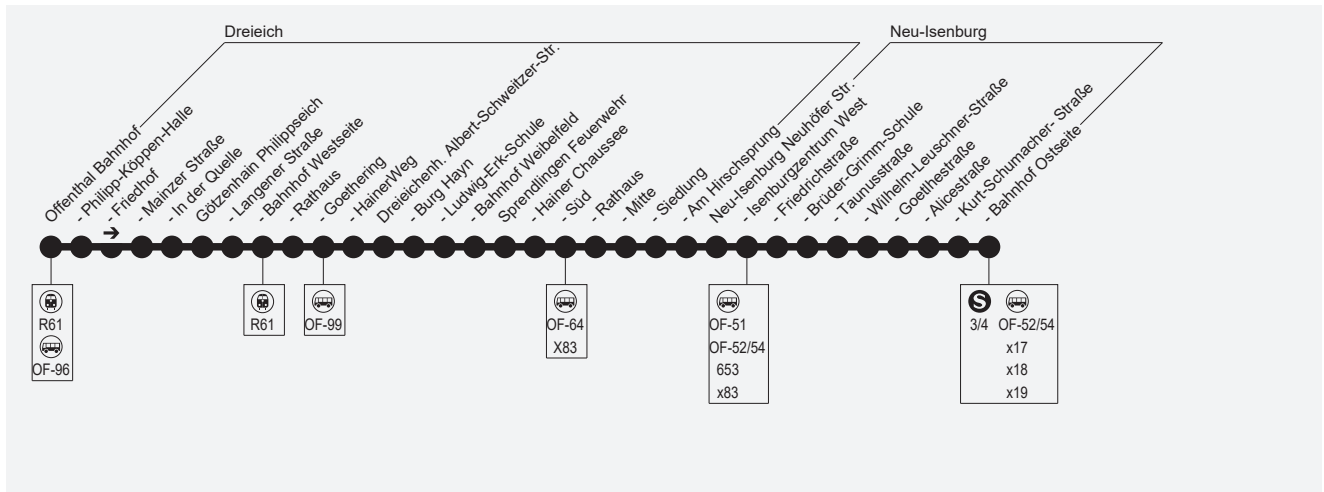

OF-92 Offenthal → Götzenhain → Sprendlingen → Neu-Isenburg

Am 24.12. und 31.12. Verkehr wie Samstag

Becker-Bus, Gg. Becker GmbH & Co. KG, Flachsbachstraße 40-42, 63325 Langen, Tel.: (06103) 30076 - 0

Gg. Becker GmbH & CoKG

Mobilität auf Bestellung

689

OF-92 Offenthal → Götzenhain → Sprendlingen → Neu-Isenburg

Becker-Bus, Gg. Becker GmbH & Co. KG, Flachsbachstraße 40-42, 63325 Langen, Tel.: (06103) 30076 - 0

Montag - Freitag

alle 30 Min

Götzenhain Philippseich	13.34	13.35		14.04	14.34	15.04	15.34	16.04	16.34										
Offenthal In der Quelle	13.24	13.36	13.37	13.41	14.06	14.36	15.06	15.36	16.06	16.36									
- Mainzer Straße	13.26	13.38	13.39	13.43	14.08	14.38	15.08	15.38	16.08	16.38									
- Philipp-Köppen-Halle	13.28	13.40	13.41	13.45	14.10	14.40	15.10	15.40	16.10	16.40									
- Bahnhof	13.30	13.42	13.43	13.47	14.12	14.42	15.12	15.42	16.12	16.42									