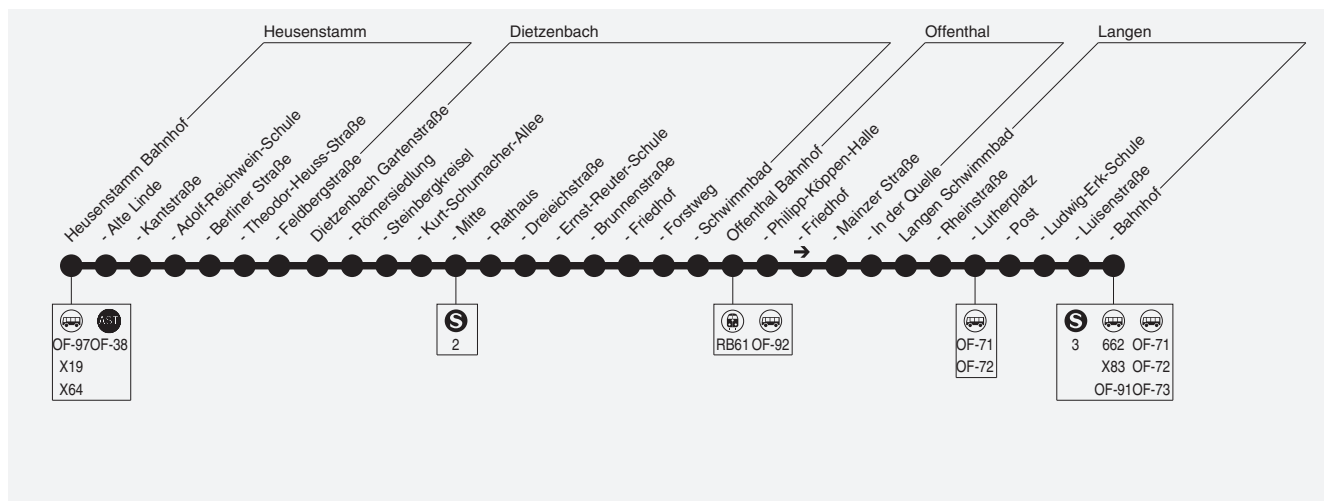

# OF-96 Heusenstamm → Dietzenbach → Offenthal → Langen

Am 24.12. und 31.12. Verkehr wie Samstag

Stroh Bus-Verkehrs GmbH, Goethestr. 1-5, 63674 Altenstadt - NL Offenbach, Tel. 069-2108 9772

611

# OF-96 Heusenstamm → Dietzenbach → Offenthal → Langen

Stroh Bus-Verkehrs GmbH, Goethestr. 1-5, 63674 Altenstadt - NL Offenbach, Tel. 069-2108 9772