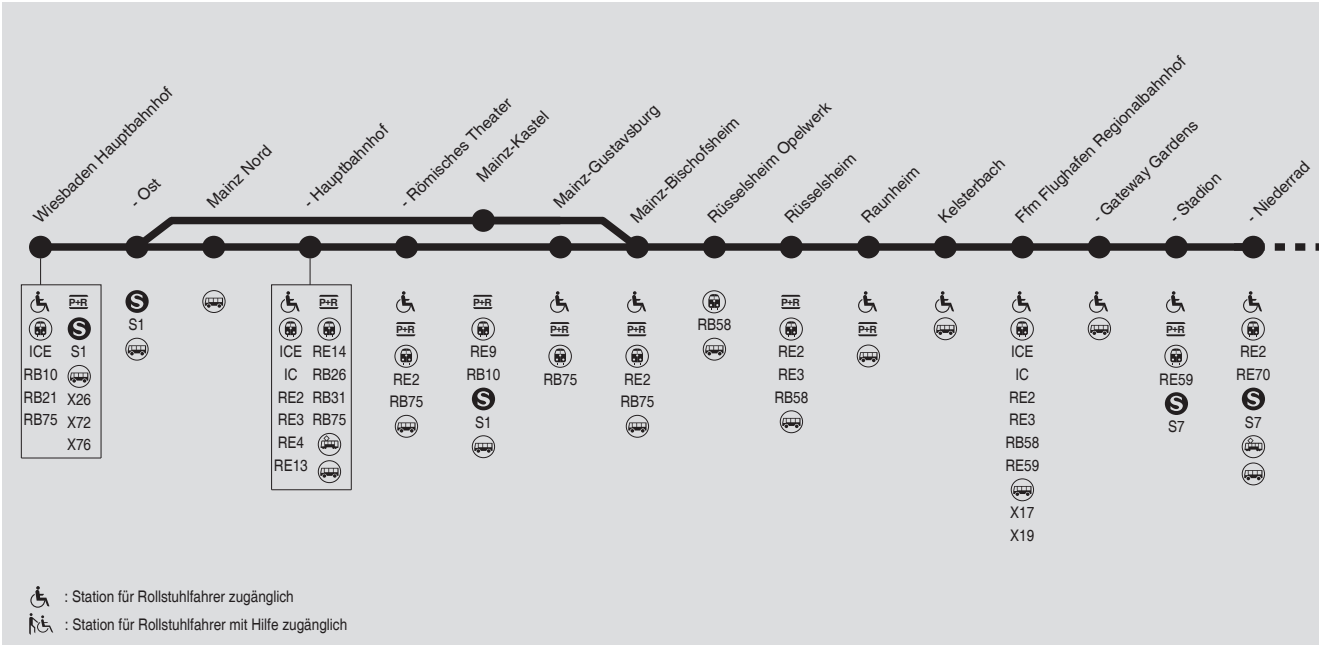

S **S8/S9** Wiesbaden Hbf → Mainz Hbf (S8) / Mainz-Kastel (S9) → Flughafen → Frankfurt Hbf → Offenbach Ost → Hanau Hbf

RMV-Servicetelefon: 069 / 24 24 80 24

140

141

Wegen Bauarbeiten kommt es im Jahr 2022 zu Fahrplanänderungen. Bitte beachten Sie die aktuellen Bekanntmachungen und Informationen auf www.rmv.de